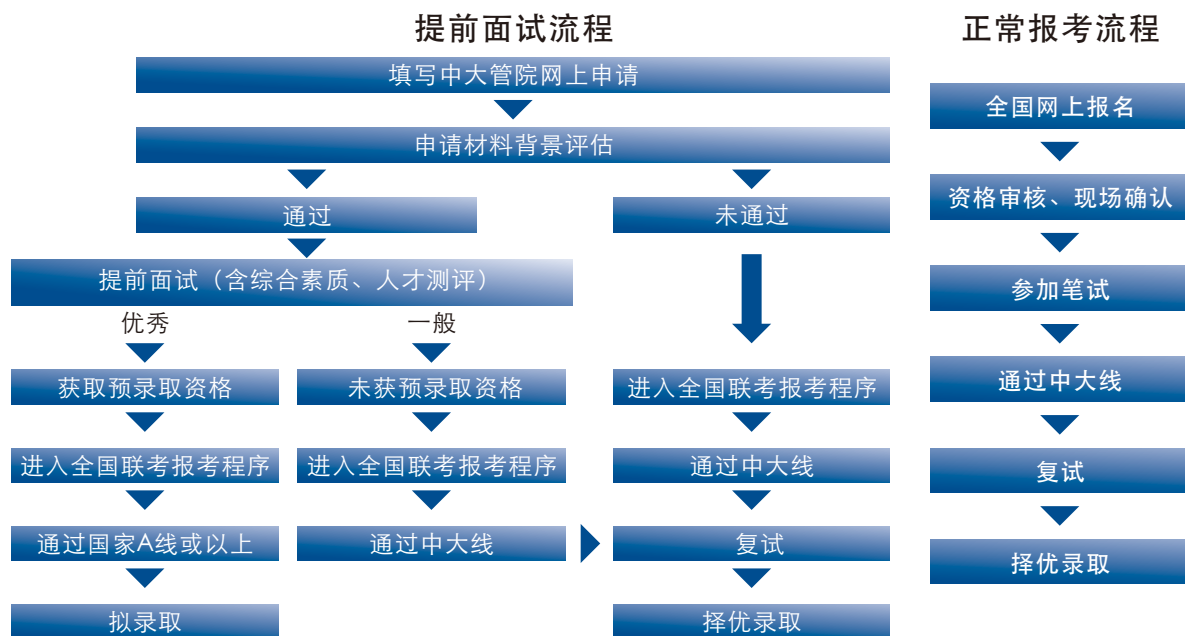

中山大学管理学院MBA项目信息(2014年入学、需参加全国联考)

项目种类	中山大学管理学院MBA		中山大学管理学院- 法国马赛商学院联合培养项目 SYSBS-Euromed Dual Master Degree Program	中山大学管理学院-法国格勒 诺布尔商学院联合培养项目 SYSBS-GEM Dual Master Degree Program
	在职MBA	全日制MBA	全日制	全日制
报考资格	本科毕业满3年 研究生毕业满2年		本科毕业满3年 研究生毕业满2年	
报考时间	全国MBA入学联考：10月网上报名、11月现场确认			
招生人数	320人左右		5人	5人
报名网址	http://bus.sysu.edu.cn/mba/		www.sysbs.cn/oia	
联考时间	2014年1月			
联考科目	英语、综合能力（数学、逻辑、语文写作）；英语满分100分，综合满分200分；			
复试形式	包括：背景评估、小组面试、个人面试			
复试语言	中文为主		英文为主	英文为主
入学时间	2014年9月		9月	9月
授予证书	中山大学硕士研究生毕业证书 中山大学硕士研究生学位证书		中山大学相关毕业证书及学位证书 马赛商学院颁发硕士学位证书 (Master of Science in Management)	中山大学相关毕业证书及学位证书 法国格勒诺布尔管理学院颁发国际管理 (MIM) 学位证书(Master in Management)
授课方式	业余制 周末双休日 全天上课	全日制 周一至周五上课	在法期间，第一学期全日制上课， 第二学期实习及论文	在法期间，第一学期全日制上课， 第二学期实习及论文
学制	三年	两年	两年/三年	两年/三年
其他	/	提供住宿（住宿 费自理），可调 户口档案至广州	最后一年在法国 在法国期间，学费互免	最后一年在法国 在法国期间，学费互免

● 中山大学管理学院MBA报考流程

● 提前面试评价标准

面试成绩	录取政策
优 秀	“预录取”，当年MBA联考成绩不低于国家线A线即直接获得拟录取资格。
一 般	不“预录取”，MBA联考成绩不低于当年中山大学复试分数线则可再次参加2014年4月份正常复试。

* 招生政策、提前面试等相关细节请见<http://bus.sysu.edu.cn/mba/>

* 具体面试时间如有变化，请以中山大学管理学院MBA项目官方网站公布之信息为准